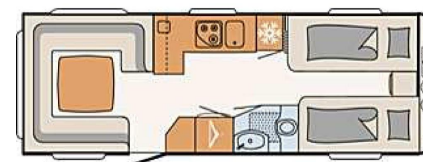

TIL SALGS

Nr: 306 UTST,
BIL24875

Merke/type:

Dethleffs 650 ER Nomad

Årsmodell

2018

Lengde : 871 cm

Sengeplasser : 4

Bredde : 250 cm

Vekt : 1921 / 2500

Fabrikkmontert utstyr

- Tillegg Alde snow
- Styling pakke silver Camper/
- Serviceluke venstre fremme
- Sengeombygging enkeltseng
- Stekeovn (ved noen modeller)
- Vifte i kjøkken
- Vevd teppe (Vekt er avhengig)
- Sengeteppe
- Bomiljø Casa

Planløsning: (kan avvike noe fra utstilte enhet)

Pris:

Kr. **417.156,-**

Reg.omkostninger tilkommer med: Kr. 0,-

Finansiering per mnd.

Kr. **4.694,-**

Over 6 år, ved 35% egenkapital

Garanti: Ja

Opgitt egenvekt er hentet fra vognkort, ikke fysisk veid bil

ASKJEMS
Den gode ferieopplevelsen...