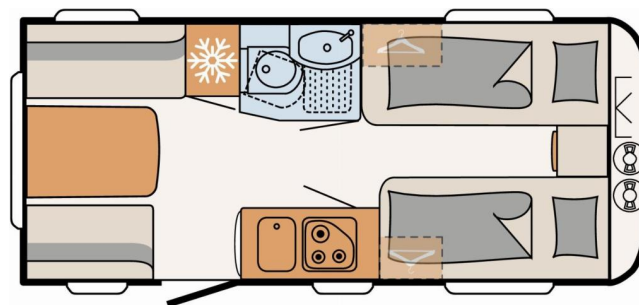

Bredde : 691 cm

Vekt : 1210 / 1500

Fabrikkmontert utstyr

- Styling pakke Silver Camper
- Dusj pakke
- Vifte i kjøkken
- Vevd teppe (Vekt er avhengig)
- Sengeteppe
- Bomiljø Catania
- Vrakpant

Planløsning: (kan avvike noe fra utstilte enhet)