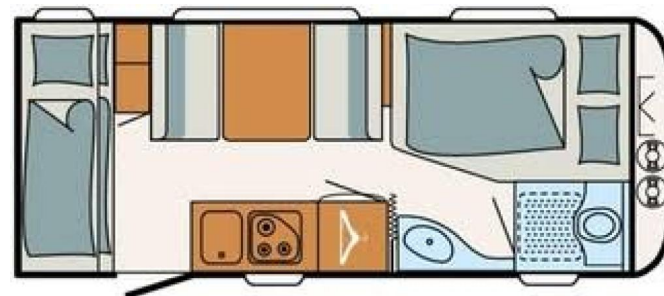

TIL SALGS

Nr: **116**, BIL25314

Merke/type:

Dethleffs 505 SKF C- style

Årsmodell

2016

Lengde : 726 cm

Bredde : 230 cm

Sengeplasser : 6

Vekt : 1180 / 1700

Utstyr

- Luftsentral Trumatic
- Fast toalett
- Fast vanntank
- 12 V m/Batteri og lader
- Flatskjerm TV
- Midtsittergruppe
- Trilletank
- Holder til sykkelstativ drag
- Truma Ultraheat
- Varmt vann
- Kjøleskap
- Gulvvarme
- Dobbeltseng langsgående
- Køyeseng
- Aluminiumsfelger

Planløsning: (kan avvike noe fra utstilte enhet)

Pris:

Kr. **209.000,-**

Reg.omkostninger tilkommer med: Kr. 531,-

Finansiering per mnd.

Kr. **2.387,-**

Over 6 år, ved 35% egenkapital

Garanti: 6 MND.

Opgitt egenvekt er hentet fra vognkort, ikke fysisk veid bil

ASKJEMS
Den gode ferieopplevelsen...