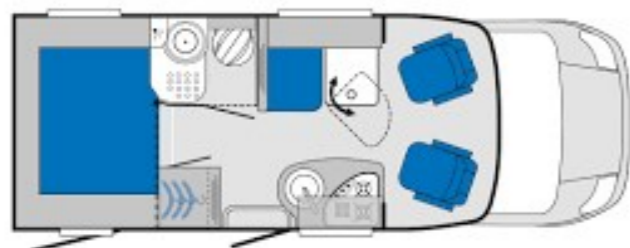

TIL SALGS

ASKJEMS

MERKE/ TYPE:

ÅRSMODELL:

Knaus Silverline Sport TI

2008

Lengde:	697 cm
Bredde:	230 cm
Vekt:	2965/3500 *
Personer:	4
Km:	47000 km
Motor:	120hk/2464 ccm
Fører kort:	B
Garanti:	3 MND.

UTSTYR:

- . Luftsentral
- . El-kolbe
- . El. tilsats Trumatic
- . Air Condition Bildel
- . Servostyring
- . Markise
- . Sykkelstativ
- . Fast toalett
- . Varmt vann
- . Gulvvarme
- . Radio/CD
- . Kjøleskap m/sep.fryser
- . Parabolantenne manuell
- . Dobbeltseng tverrstilt
- . Sidesitter
- . Stekovn

* Oppgitt egenvekt er hentet fra vognkort, ikke fysisk veid bil

PLANLØSNING: (kan avvike noe fra utstilte enhet)

NR.

238

BIL25315

PRIS:

Kr. 429.000,-

Reg.omkostninger tilkommer med: Kr. 1.275,-

FINANSIERING pr. mnd. **Kr 4.690,-**

(Over 6 år, ved 35% egenkapital)