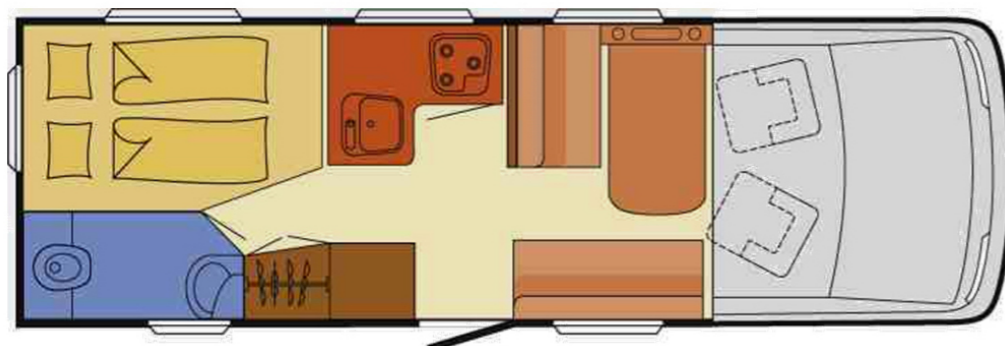

TIL SALGS

ASKJEMS

MERKE/ TYPE:

ÅRSMODELL:

Dethleffs I 6501 DU.15-2,8TGV

2005

Lengde:	690 cm
Bredde:	230 cm
Vekt:	3005/3495 *
Personer:	4
Km:	85000 km
Motor:	145hk/2800 ccm
Fører kort:	B
Garanti:	3 MND.

UTSTYR:

- Luftsentral
- Air Condition Bildel
- Servostyring
- Markise
- Takstige
- Sykkelstativ
- Fast toalett
- Varmt vann
- Radio/CD
- Støttebein bak
- Kjøleskap m/sep.fryser
- Gass/Narkosealarm
- Ryggekamera
- Parabolantenne manuell
- Solcelle
- Ny madrass bak
- Dobbeltseng langsgående
- Nedtrekkbar seng

* Oppgitt egenvekt er hentet fra vognkort, ikke fysisk veid bil

PLANLØSNING: (kan avvike noe fra utstilte enhet)

NR.

220

BIL25866

PRIS:

Kr. 459.000,-

Reg.omkostninger tilkommer med: Kr. 1.230,-

FINANSIERING pr. mnd. **Kr 5.013,-**

(Over 6 år, ved 35% egenkapital)