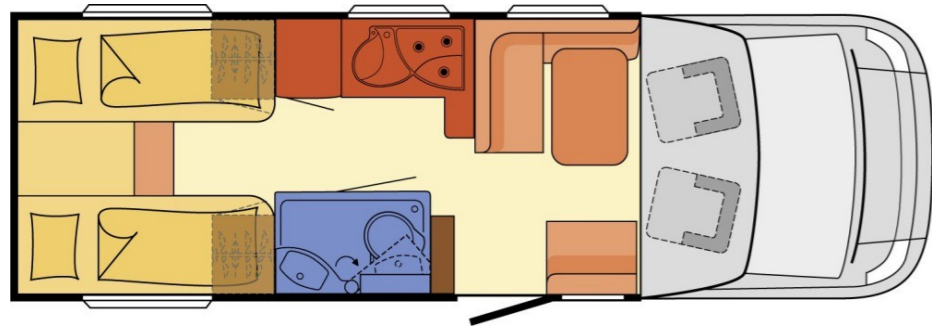

FINANSIERING pr. mnd. **Kr 6.521** ,-

(Over 6 år, ved 35% egenkapital)