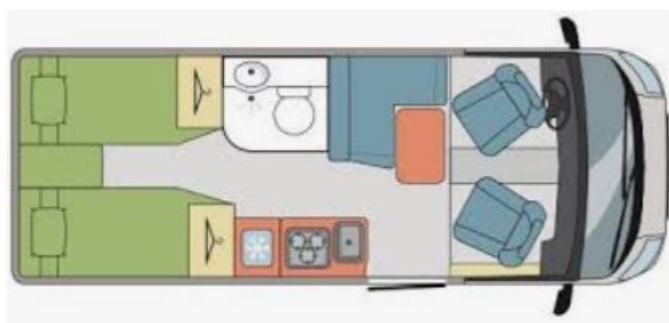

TIL SALGS

Ferda

MERKE/ TYPE:

Pilote G 650 GJ

ÅRSMODELL:

2017

Lengde:	649 cm
Bredde:	238 cm
Vekt:	2910/3500 *
Personer:	4
Km:	27000 km
Motor:	131hk/2287 ccm
Fører kort:	B
Garanti:	6 MND.

* Oppgitt egenvekt er hentet fra vognkort, ikke fysisk veid bil

UTSTYR:

- Luftsentral
- Air Condition Bildel
- Servostyring
- Cruisekontroll
- Markise
- TV-antenne
- Varmt vann
- Radio/CD
- Støttebein bak
- Kjøleskap m/sep.fryser
- El-speil
- El-vinduer
- Airbag fører og passasjerside
- Ryggekamera
- Stekovn
- Faste enkle senger
- Nedtrekkbar seng

PLANLØSNING: (kan avvike noe fra utstilte enhet)

NR.

256

BIL26654

PRIS:

Kr. 749.000,-

Reg.omkostninger tilkommer med: Kr. 2.019,-

FINANSIERING pr. mnd. **Kr 8.137 ,-**

(Over 6 år, ved 35% egenkapital)