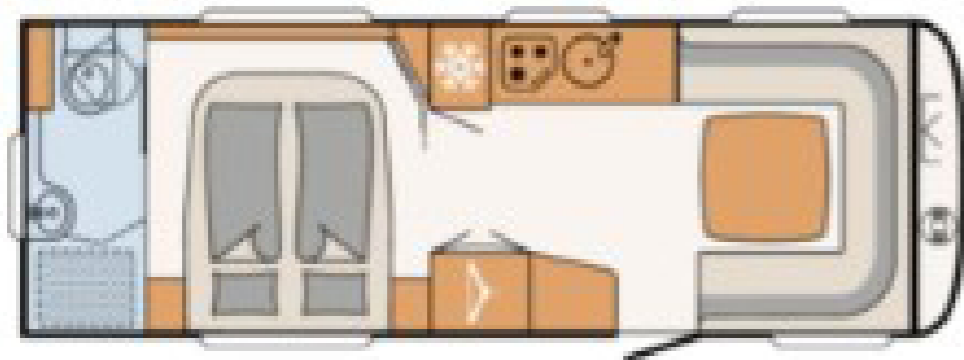

TIL SALGS

ASKJEMS

MERKE/ TYPE:

Dethleffs 690 BQT

ÅRSMODELL:

2021

Lengde:	901 cm
Bredde:	250 cm
Vekt:	1963/2200 *
Personer:	4
Garanti:	Ja

UTSTYR:

- Stoffkombinasjon Amposta

* Oppgitt egenvekt er hentet fra vognkort, ikke fysisk veid bil

PLANLØSNING: (kan avvike noe fra utstilte enhet)

NR.

307 KOMMER

BIL26537

PRIS:

Kr. 508.000,-

Reg.omkostninger tilkommer med: Kr. 0,-

FINANSIERING pr. mnd. **Kr 5.541,-**

(Over 6 år, ved 35% egenkapital)