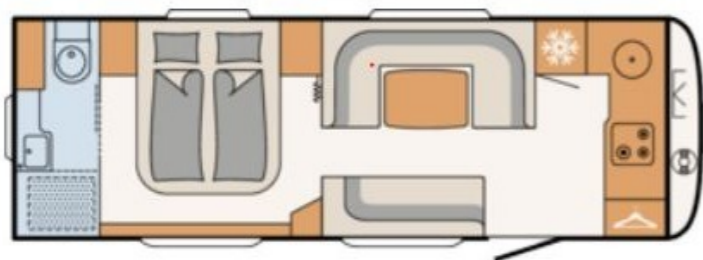

TIL SALGS

Ferda

MERKE/ TYPE:

ÅRSMODELL:

Dethleffs 690 BQT

2021

Lengde:	871 cm
Bredde:	250 cm
Vekt:	1700/2500 *
Personer:	3
Garanti:	12 MND.

* Oppgitt egenvekt er hentet fra vognkort, ikke fysisk veid bil

UTSTYR:

- Stoffkombinasjon Amposta
- Cityvanntilslutning
- Alde Vannsentral
- Fast toalett
- Varmt vann
- Fast vanntank
- Kjøleskap
- 12 V m/Batteri og lader
- Gulvvarme
- Stekovn
- Aluminiumsfelger
- Dobbeltseng tverrstilt
- Tverrgående bad
- Midtsittergruppe

PLANLØSNING: (kan avvike noe fra utstilte enhet)

NR.

128

BIL26713

PRIS:

Kr. 479.000,-

Reg.omkostninger tilkommer med: Kr. 563,-

FINANSIERING pr. mnd. **Kr 5.229,-**

(Over 6 år, ved 35% egenkapital)