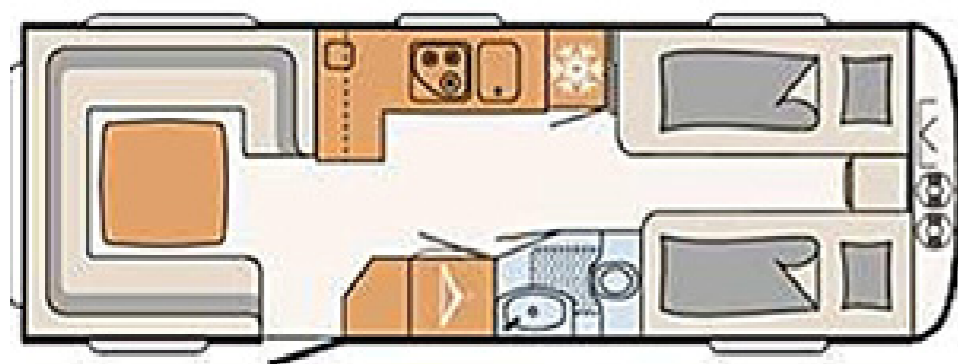

TIL SALGS

ASKJEMS

MERKE/ TYPE:

Dethleffs 650 ER

ÅRSMODELL:

2018

Lengde:	871 cm
Bredde:	250 cm
Vekt:	1921/2500 *
Personer:	4
Garanti:	Ja

* Oppgitt egenvekt er hentet fra vognkort, ikke fysisk veid bil

UTSTYR:

- Tillegg Alde snow
- Styling pakke silver Camper/ N
- Serviceluke venstre fremme 997
- Sengeombygging enkeltsenger ti
- Stekeovn (ved noen modeller i
- Vifte i kjøkken
- Vevd teppe (Vekt er avhengig a
- Sengeteppe
- Bomiljø Casa

• TILBUD NEDSATT FRA KR 417.156

PLANLØSNING: (kan avvike noe fra utstilte enhet)

NR.

306 UTST

BIL24875

PRIS:

Kr. 387.000,-

Reg.omkostninger tilkommer med: Kr. 0,-

FINANSIERING pr. mnd. **Kr 4.238 ,-**

(Over 6 år, ved 35% egenkapital)