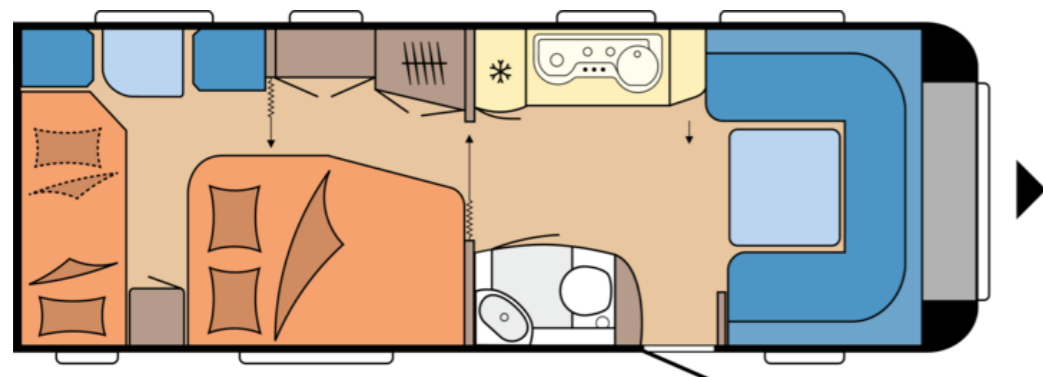

TIL SALGS

ASKJEMS

MERKE/ TYPE:

Hobby 650 KFU

ÅRSMODELL:

2016

Lengde:	837 cm
Bredde:	250 cm
Vekt:	1704/1900 *
Personer:	7
Garanti:	Ja

* Oppgitt egenvekt er hentet fra vognkort, ikke fysisk veid bil

UTSTYR:

- Avtrekksvifte Dometic
- Truma Ultraheat
- Gulvvarme
- Sengeteppe
- TFT-Betjeningspanelpanel
- Kantsydd teppe
- Universalholder for flatskjerm
- Batterilader u/batteri
- 14 ltr Truma Elektroboiler ist
- USB ladekontakt
- m/ladekontakt
- Køyeseeng 3 stk i høyden KMFe
- Utvendig gasskran
- Mikrobølgeovn unntatt modeller
- Stekeovn 36 liter med elektri
- Luftsentral Trumatic
- Truma Ultraheat
- Fast toalett
- Varmt vann
- Kjøleskap
- Gulvvarme
- Dobbeltseng langsgående
- Køyeseeng

PLANLØSNING: (kan avvike noe fra utstilte enhet)

NR.

129

BIL26334

PRIS:

Kr. 279.000,-

Reg.omkostninger tilkommer med: Kr. 539,-

FINANSIERING pr. mnd. **Kr 3.074,-**

(Over 6 år, ved 35% egenkapital)