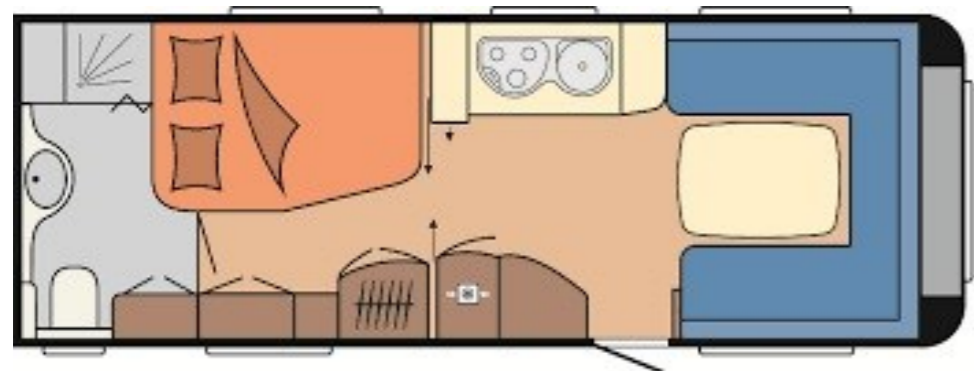

TIL SALGS

ASKJEMS

MERKE/ TYPE:

Hobby 650 WFU

ÅRSMODELL:

2007

Lengde:	843 cm
Bredde:	250 cm
Vekt:	1515/1900 *
Personer:	4
Garanti:	3 MND.

UTSTYR:

.

* Oppgitt egenvekt er hentet
fra vognkort, ikke fysisk veid bil

PLANLØSNING: (kan avvike noe fra utstilte enhet)

NR.

105

BIL25113

PRIS:

Kr. 189.000,-

Reg.omkostninger tilkommer med: Kr. 531,-

FINANSIERING pr. mnd. **Kr 2.105,-**

(Over 6 år, ved 35% egenkapital)